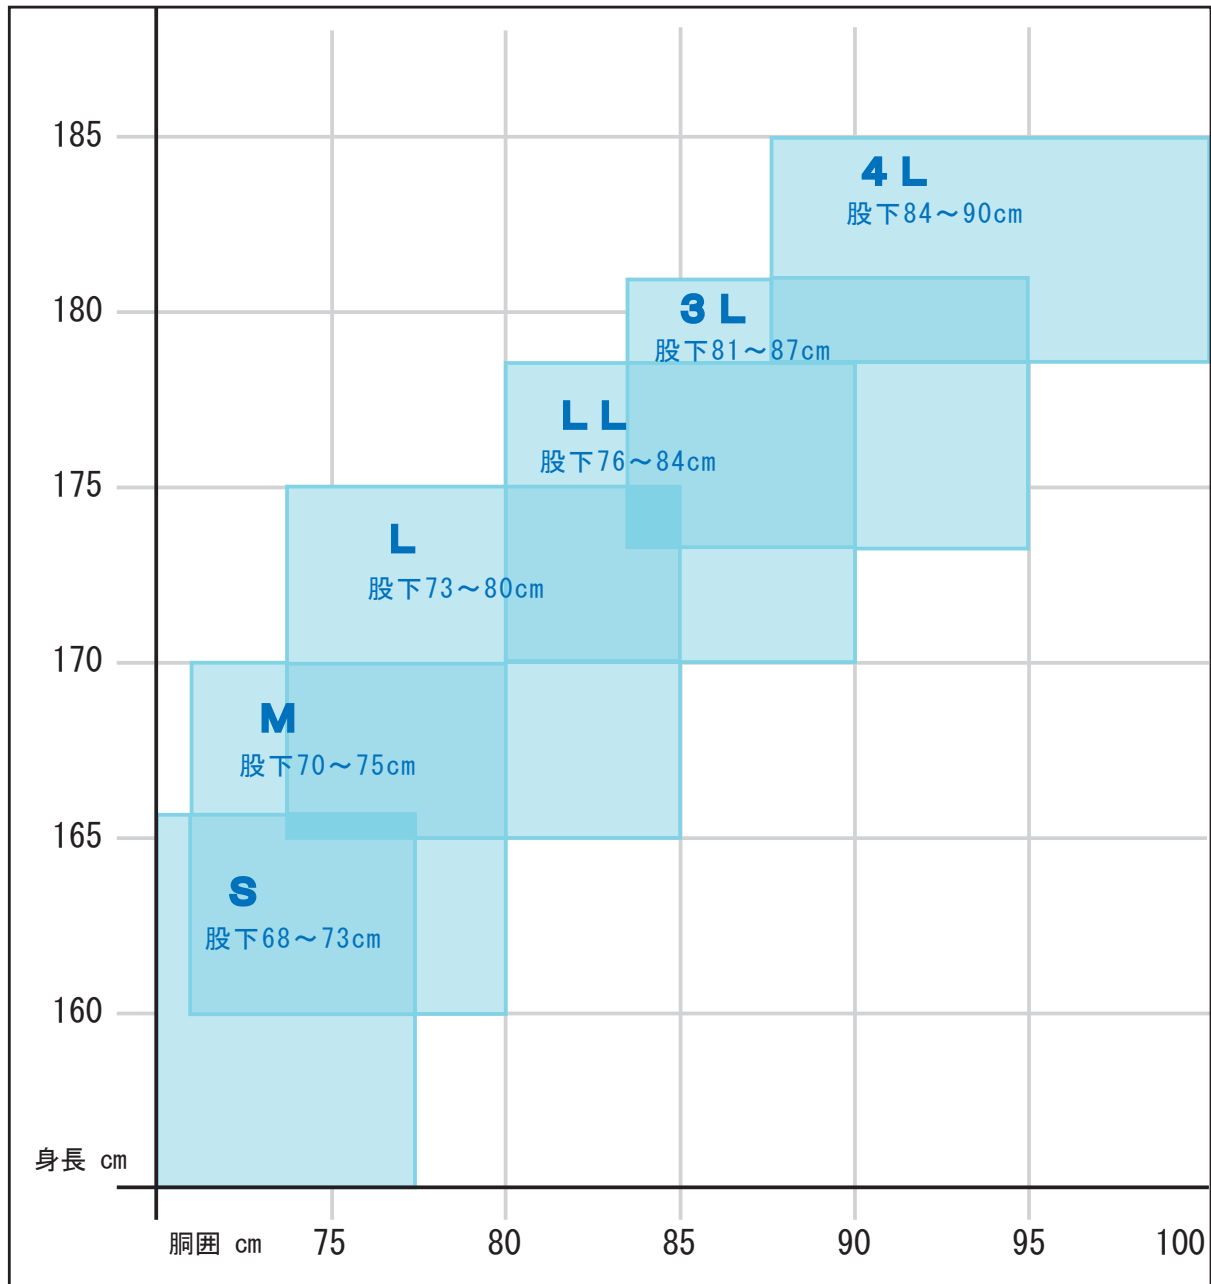

# クロロプレーンウェダー サイズ目安表

OH-8800 OH-8810 OH-8820

※股下とは股間から土踏まずまでの長さです。  
 ※体型は個人差がありますので、部分によりタルミ等が出る場合があります。  
 ※表示サイズは目安です。お求めの際には必ずご試着の上最適なサイズをお選び下さい。

ブーツサイズ	<b>S</b>	24.0 ~ 24.5cm	<b>LL</b>	26.5 ~ 27.0cm
	<b>M</b>	25.0 ~ 25.5cm	<b>3L</b>	27.0 ~ 28.0cm
	<b>L</b>	25.5 ~ 26.0cm	<b>4L</b>	28.0 ~ 29.0cm