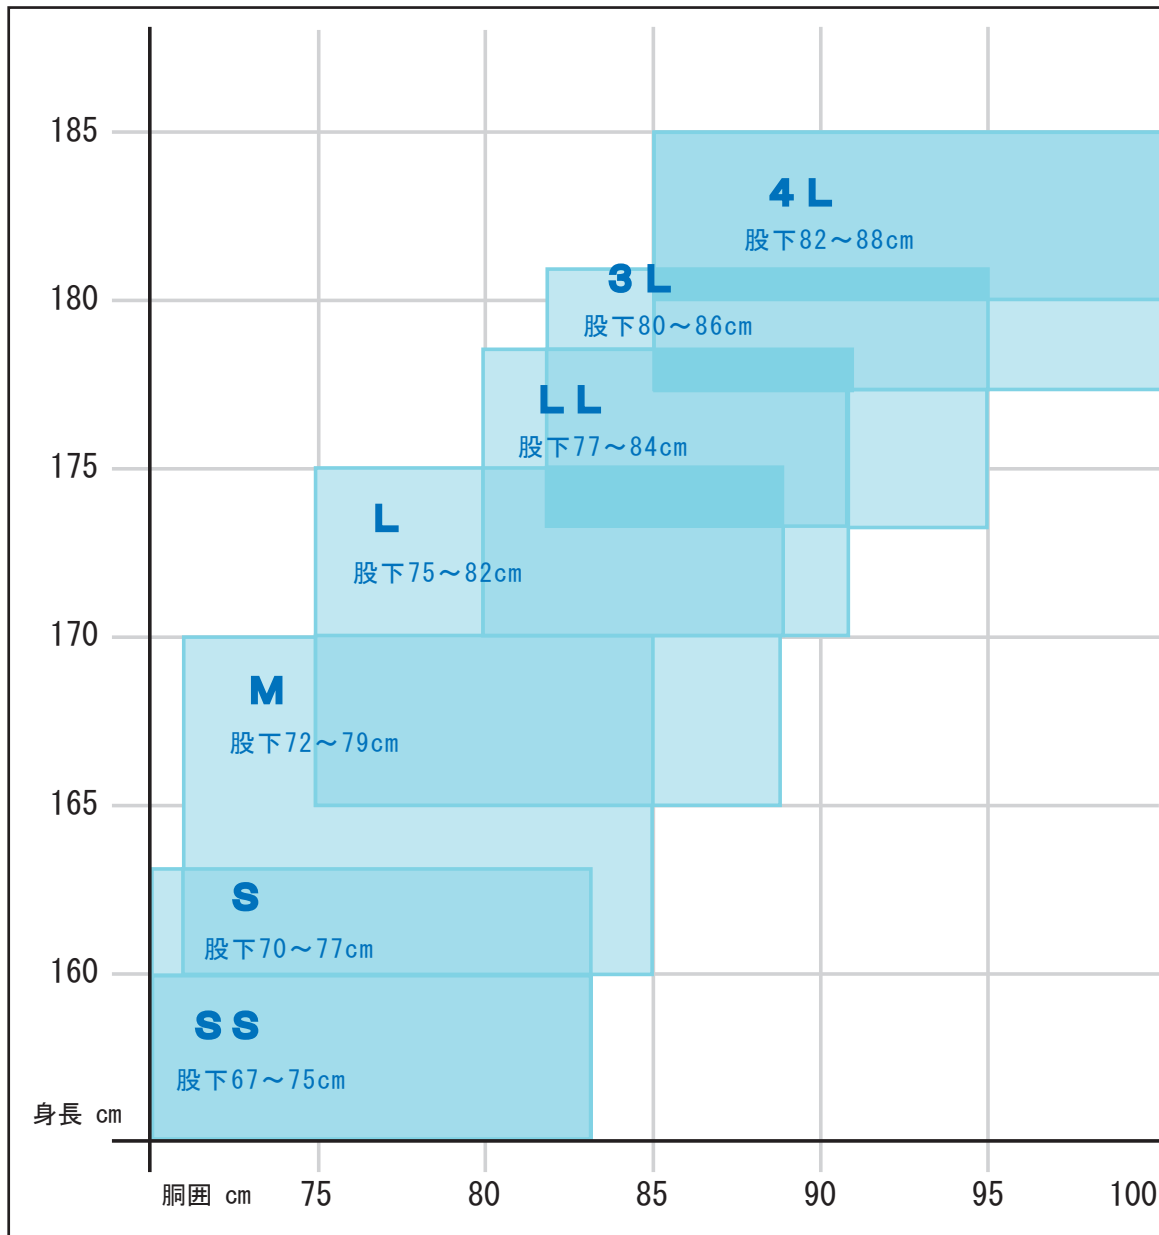

ナイロンウェダー サイズ目安表

OH-800 OH-810 OH-820 OH-821 OH-830 OH-840
OH-845 OH-850 OH-855 OH-860 OH-880 OH-890

※股下とは股間から土踏まずまでの長さです。
※体型は個人差がありますので、部分によりタルミ等が出る場合があります。
※表示サイズは目安です。お求めの際には必ずご試着の上最適なサイズをお選び下さい。

ブーツサイズ	SS	23.0~23.5cm	L	25.5~26.0cm
	S	24.0~24.5cm	LL	26.5~27.0cm
	M	25.0~25.5cm	3L	27.0~28.0cm
			4L	28.0~29.0cm