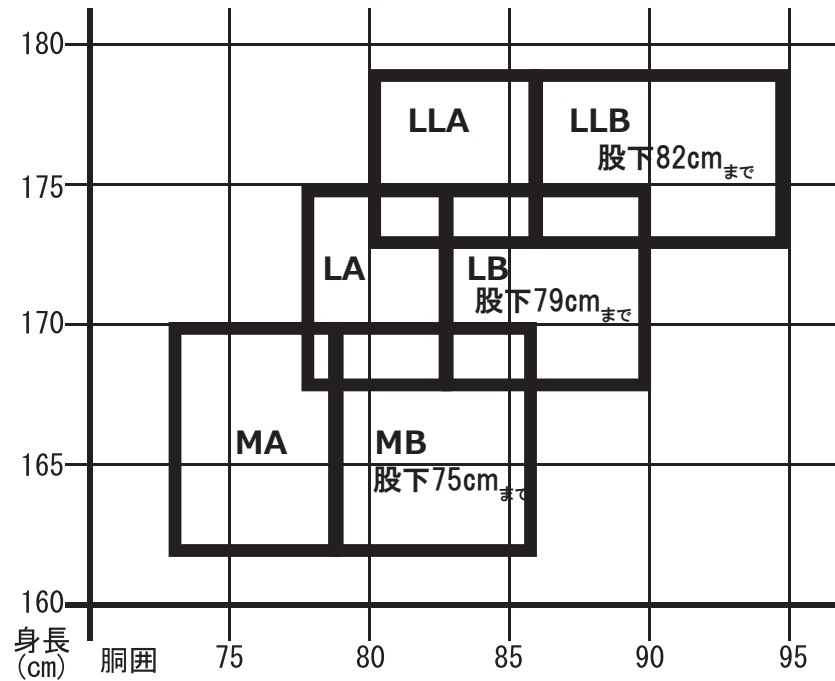

■ドライタイト サイズ目安表 単位 : cm

足サイズ

MA/MB 25.0~25.5cm

LA/LB 26.0~26.5cm

LLA/LLB 27.0~27.5cm

※股下とは股間から土踏まずまでの長さです。

※体型は個人差がありますので、部分によりタルミ等が出る場合があります。

※表示サイズは目安です。お求めの際には必ずご試着の上最適なサイズをお選び下さい。