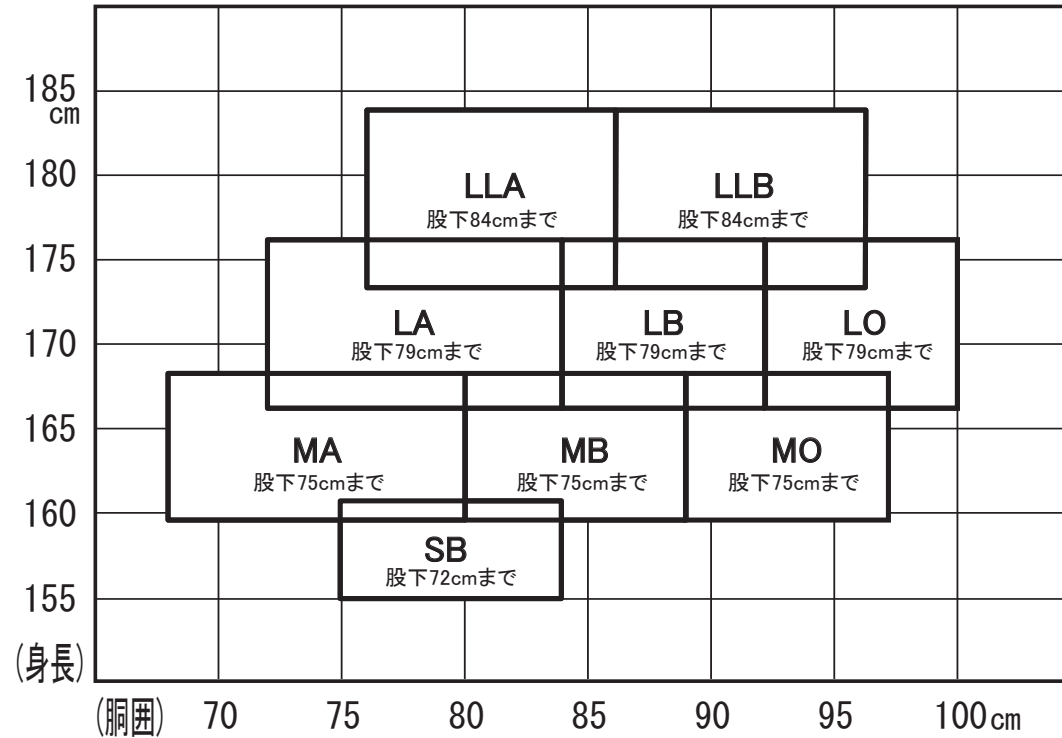

鮎タイツサイズ目安表

- ・ 股下とは股間から土踏まずまでの長さです。
- ・ 表示サイズは目安です。体型には個人差がありますので、部分によりタルミ等が出る場合があります。お買い求めの際は必ずご試着の上お選び下さい。