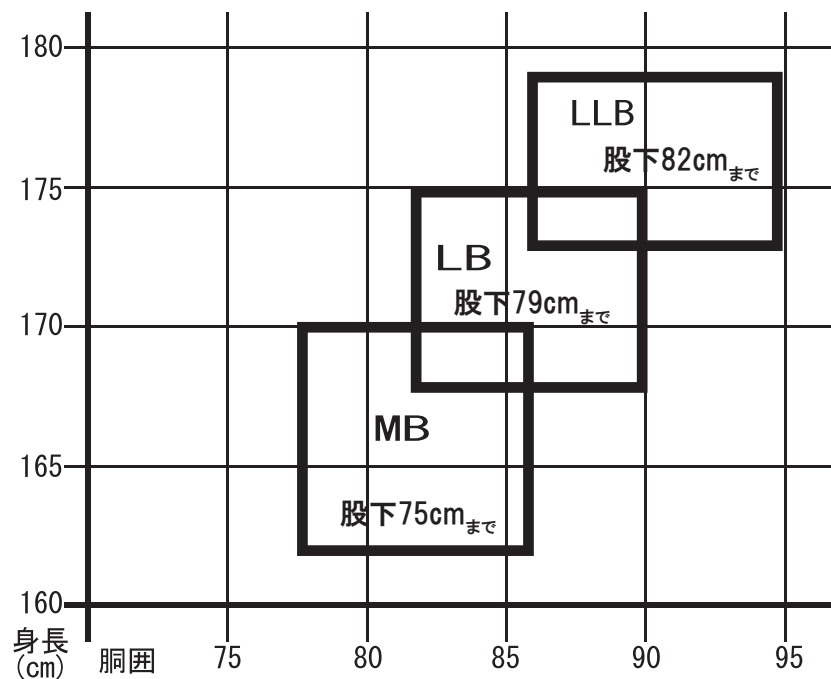

FP-5590

■ドライタイツ サイズ目安表 単位：cm

足サイズ

MB 25.0～25.5cm

LB 26.0～26.5cm

LLB 27.0～27.5cm

※股下とは股間から土踏まずまでの長さです。

※体型は個人差がありますので、部分によりタルミ等が出る場合があります。

※表示サイズは目安です。お求めの際には必ずご試着の上最適なサイズをお選び下さい。

- 本製品は中丸タイプのウェーディングシューズと合わせてご使用下さい。本製品単品でのご使用はできません。